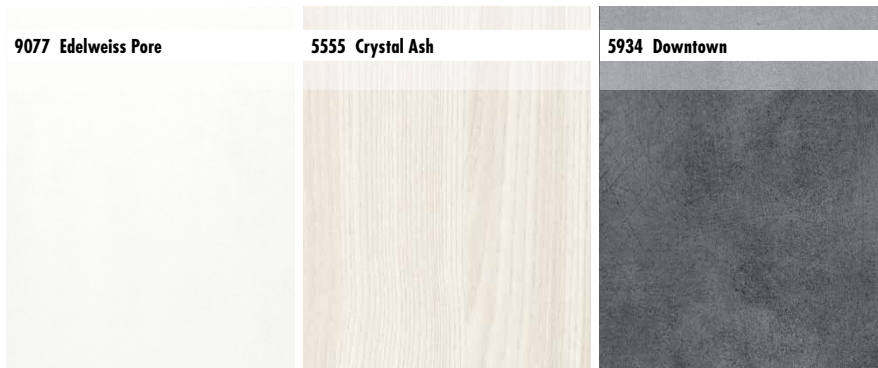

Option 2

American style

gold collection 1296 x 132 x 12 mm

Panels/box Paneele/Paket: 8 | m²/box m²/Paket: 1.37 | Weight/Gewicht: 12.7 kg

silver collection 1296 x 154 x 12 mm

Panels/box Paneele/Paket: 7 | m²/box m²/Paket: 1.40 | Weight/Gewicht: 12.5 kg