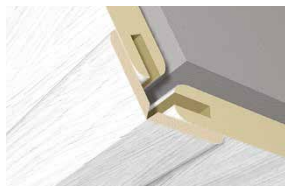

Skirting board | Sockelleiste

Variable angle cover trim | Faltleiste

Special profile claws | Spezial-Profilkrallen

Please use for installation the special Kronowall 3D profile claws.

Bitte verwenden Sie zur Montage die Spezial-Kronowall 3D Profilkralen.