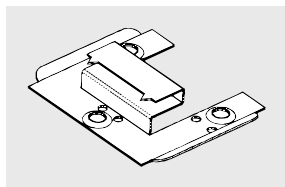

Option 2

American style

gold collection 1296 x 132 x 12 mm

Panels/box Paneele/Paket: 8 | m²/box m²/Paket: 1.37 | Weight/Gewicht: 12.7 kg

silver collection 1296 x 154 x 12 mm

Panels/box Paneele/Paket: 7 | m²/box m²/Paket: 1.40 | Weight/Gewicht: 12.5 kg

Skirting board | Sockelleiste

Variable angle cover trim | Faltleiste

Special profile claws | Spezial-Profilkrallen

Please use for installation the special Kronowall 3D profile claws.

Bitte verwenden Sie zur Montage die Spezial-Kronowall 3D Profilkralen.