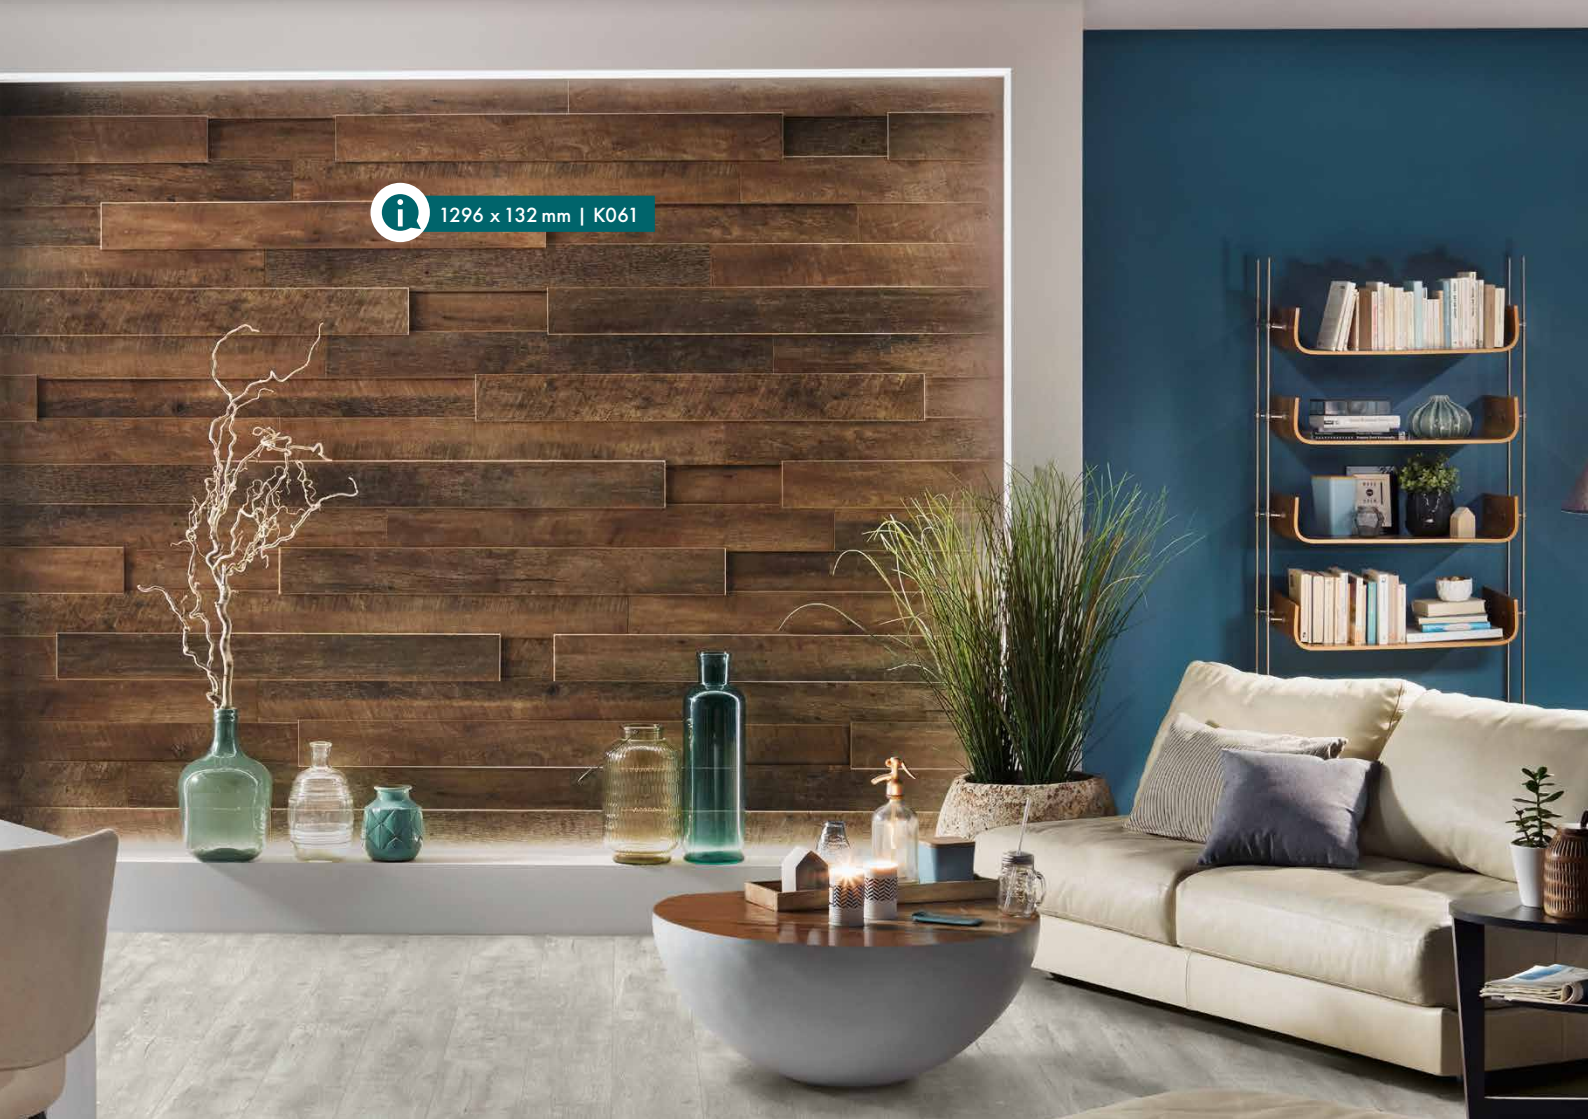

1296 x 132 mm | K061