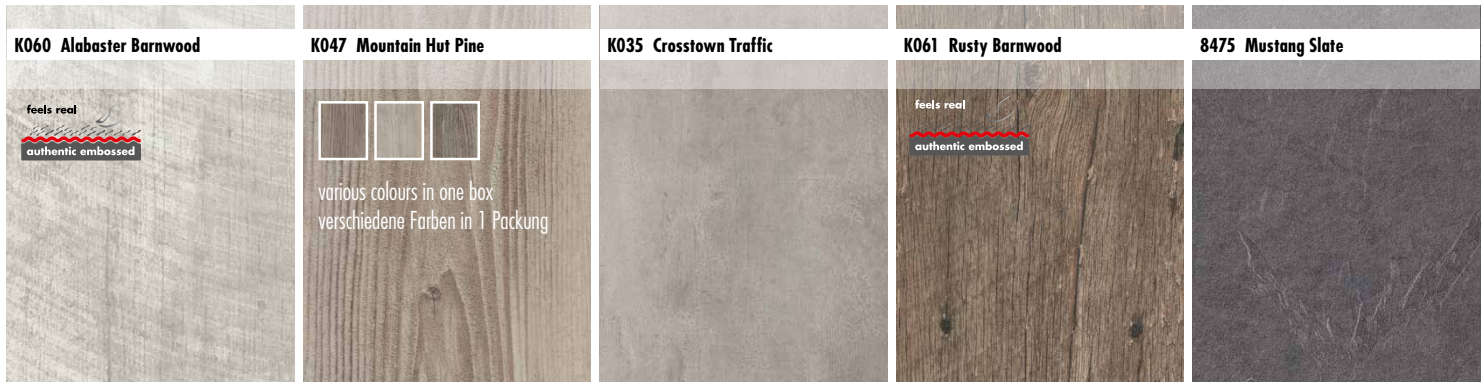

Option 2

American style

gold collection 1296 x 132 x 12 mm

Panels/box Paneele/Paket: 8 | m²/box m²/Paket: 1.37 | Weight/Gewicht: 12.7 kg

silver collection 1296 x 154 x 12 mm

Panels/box Paneele/Paket: 7 | m²/box m²/Paket: 1.40 | Weight/Gewicht: 12.5 kg